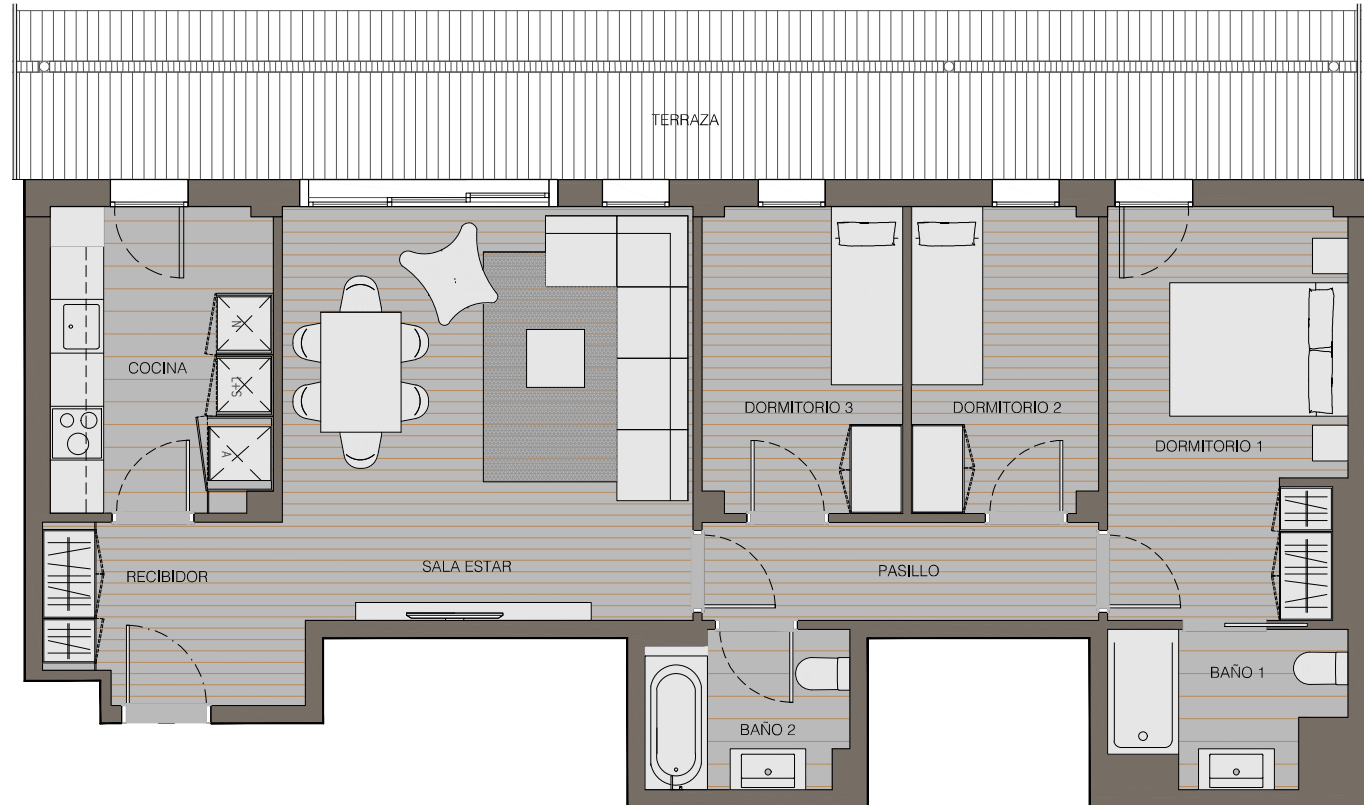

## BLOQUE M5 ESCALERA A PLANTA 5\_PUERTA 2

	P05
	PUERTAS
	2ª
BLOQUE M5 ESCALERA A	ÁTICO 2
RECIBIDOR -R	5,47
SALA ESTAR -S	21,42
COCINA -K	8,52
PASO -P	4,89
DORMITORIO 1 -D1	12,19
DORMITORIO 2 -D2	7,66
DORMITORIO 3 -D3	7,14
DORMITORIO 4 -D4	
BAÑO 1 -B1	4,09
BAÑO 2 -B2	3,91
LAVADERO -L	
TERRAZA 1	29,87
TERRAZA 2	0
SUP. ÚTIL TOTAL	75,29
SUP. CONSTRUIDA	87,9
TERRAZA TOTAL	29,87