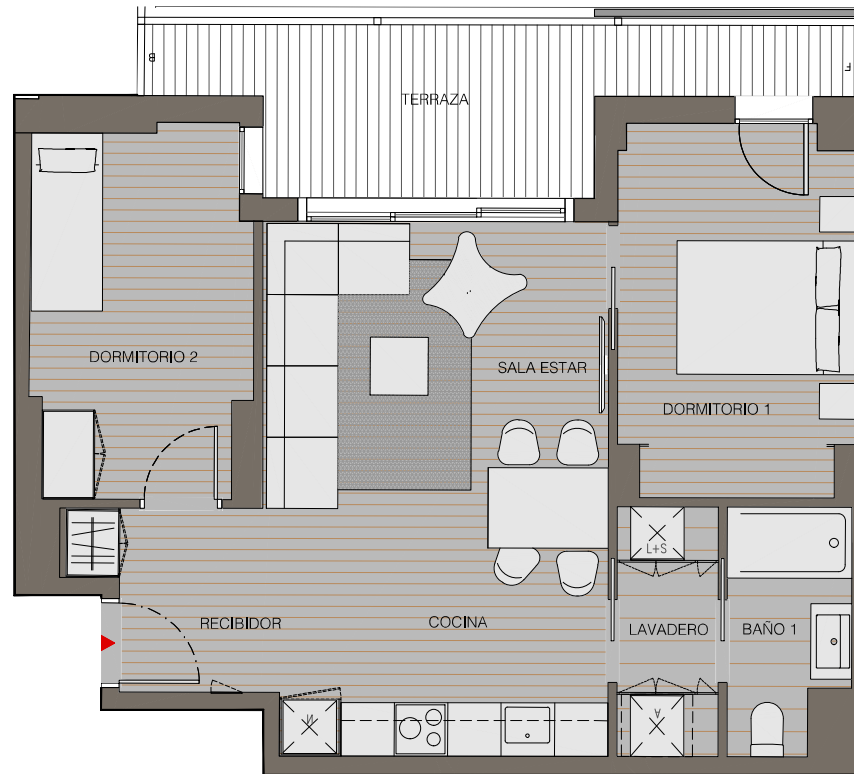

MARINA PARK - RM 3

CARRER COBALT 116, 118, 120
L'HOSPITALET DE LLOBREGAT

BLOQUE M6 ESCALERA A PLANTA 2-4_PUERTA 6

	P02-P04
	PUERTAS
	6ª
BLOQUE M6 ESCALERA A	TIPO 20
RECIBIDOR -R	2,92
SALA ESTAR -S	24,08
COCINA -K	
PASO -P	
DORMITORIO 1 -D1	10,76
DORMITORIO 2 -D2	9,84
DORMITORIO 3 -D3	
DORMITORIO 4 -D4	
BAÑO 1 -B1	3,54
BAÑO 2 -B2	
LAVADERO -L	3,18
TERRAZA 1	11,77
TERRAZA 2	0
SUP. ÚTIL TO'AL	54,32
SUP. CONSTRUIDA	62,73
TERRAZA TOTAL	11,77