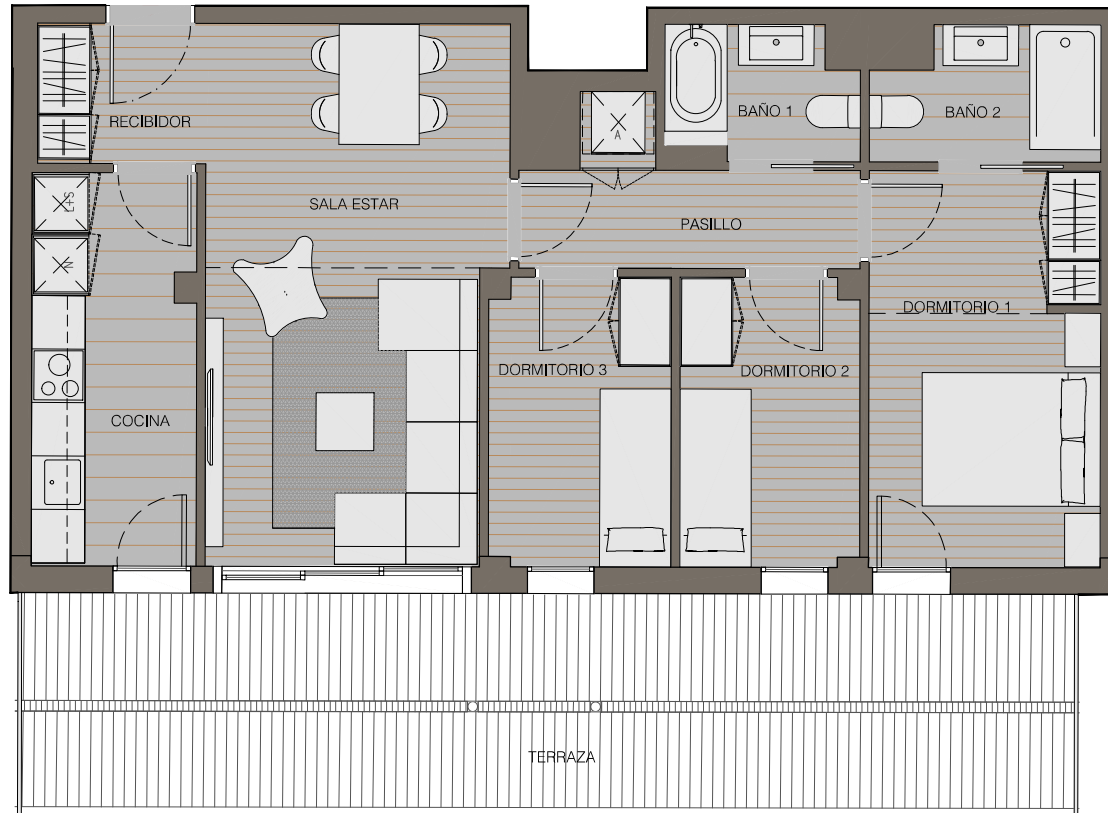

MARINA PARK - RM 3

CARRER COBALT 116, 118, 120
L'HOSPITALET DE LLOBREGAT

BLOQUE M6 ESCALERA A PLANTA 5_PUERTA 3

	P05
	PUERTAS
	3ª
BLOQUE M6 ESCALERA A	ÁTICO 6
RECIBIDOR -R	2,98
SALA ESTAR -S	19,68
COCCINA -K	8,08
PASC -P	4,97
DORMITORIO 1 -D1	11,52
DORMITORIO 2 -D2	6,47
DORMITORIO 3 -D3	6,57
DORMITORIO 4 -D4	
BAÑO 1 -B1	3,64
BAÑO 2 -B2	3,04
LAVADERO -L	
TERRAZA 1	29,46
TERRAZA 2	0
SUP. ÚTIL TOTAL	66,95
SUP. CONSTRUIDA	78,05
TERRAZA TOTA	29,46