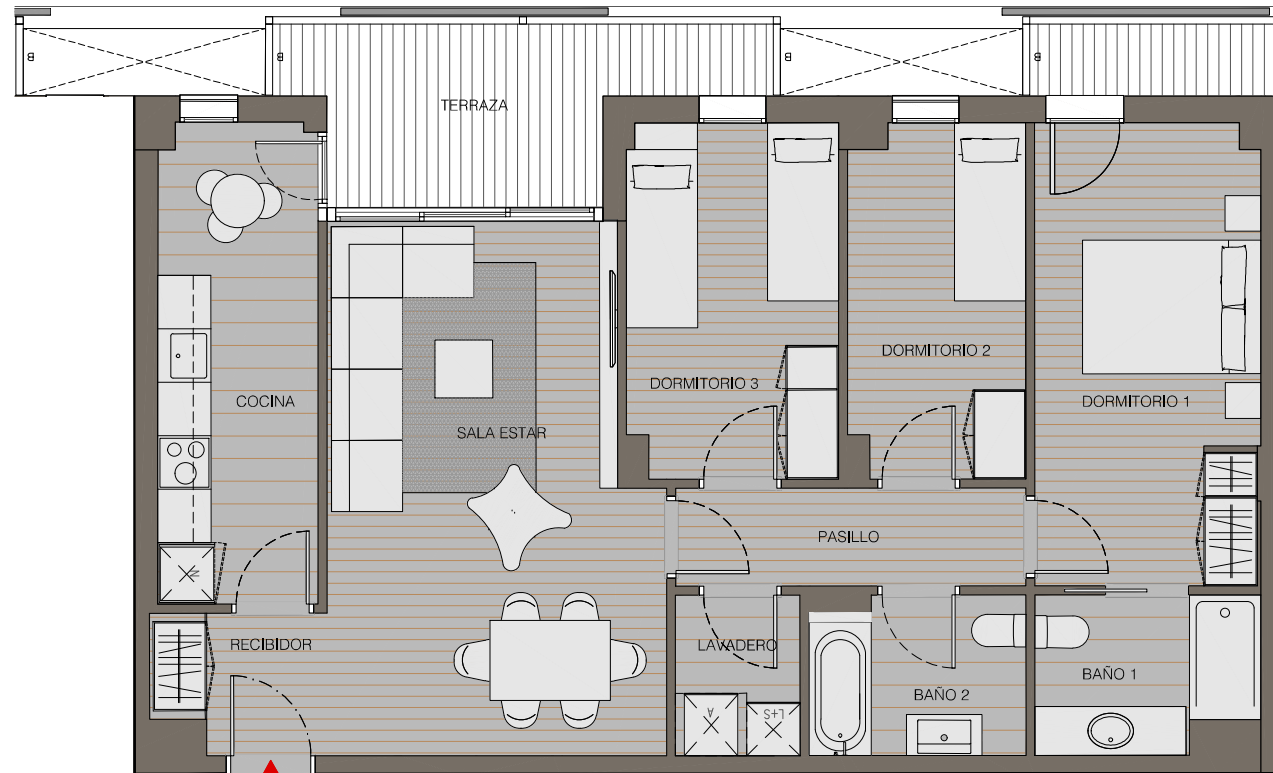

MARINA PARK - RM 3

CARRER COBALT 116, 118, 120
L'HOSPITALET DE LLOBREGAT

BLOQUE M6 ESCALERA B PLANTA 2-4_PUERTA 2

	P02-P04 PUERTAS 2º
BLOQUE M6 ESCALERA B	TIPO 26
RECIBIDOR -R	2,93
SALA ESTAR -S	21,22
COCINA -K	9,65
PASC -P	4,32
DORMITORIO 1 -D1	13,01
DORMITORIO 2 -D2	9,38
DORMITORIO 3 -D3	7,74
DORMITORIO 4 -D4	
BAÑO 1 -B1	4,25
BAÑO 2 -B2	4,26
LAVADERO -L	2,52
TERRAZA 1	8,92
TERRAZA 2	2,5
SUP. ÚTIL TOTAL	79,28
SUP. CONSTRUIDA	92,11
TERRAZA TOTAL	11,42