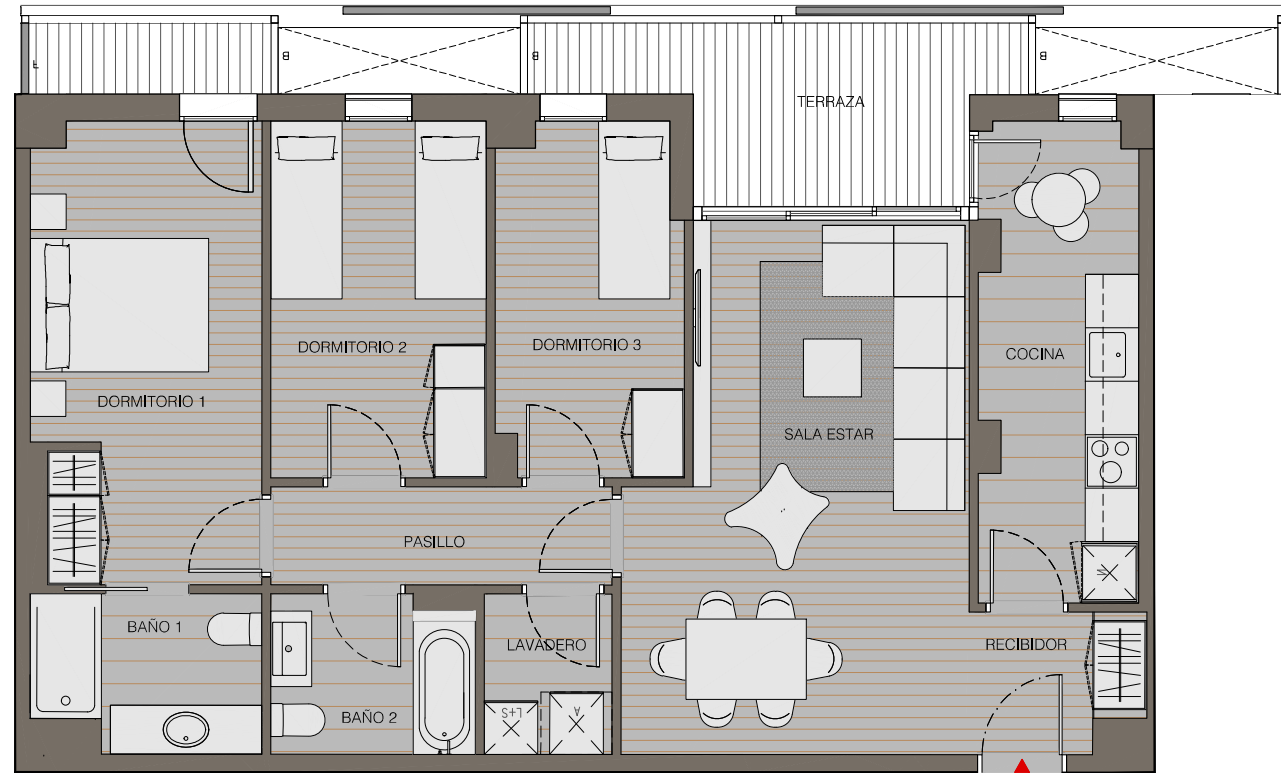

MARINA PARK - RM 3

CARRER COBALT 116, 118, 120
L'HOSPITALET DE LLOBREGAT

BLOQUE M6 ESCALERA B PLANTA 2-4_PUERTA 3

	P02-P04
	PUERTAS
	3º
BLOQUE M6 ESCALERA B	TIPO 27
RECIBIDOR -R	2,95
SALA ESTAR -S	21,03
COCINA -K	9,36
PASC -P	4,22
DORMITORIO 1 -D1	13,03
DORMITORIO 2 -D2	9,68
DORMITORIO 3 -D3	7,98
DORMITORIO 4 -D4	
BAÑO 1 -B1	4,36
BAÑO 2 -B2	4,01
LAVADERO -L	2,58
TERRAZA 1	9,09
TERRAZA 2	2,62
SUP. ÚTIL TOTAL	79,2
SUP. CONSTRUIDA	81,35
TERRAZA TOTAL	11,71