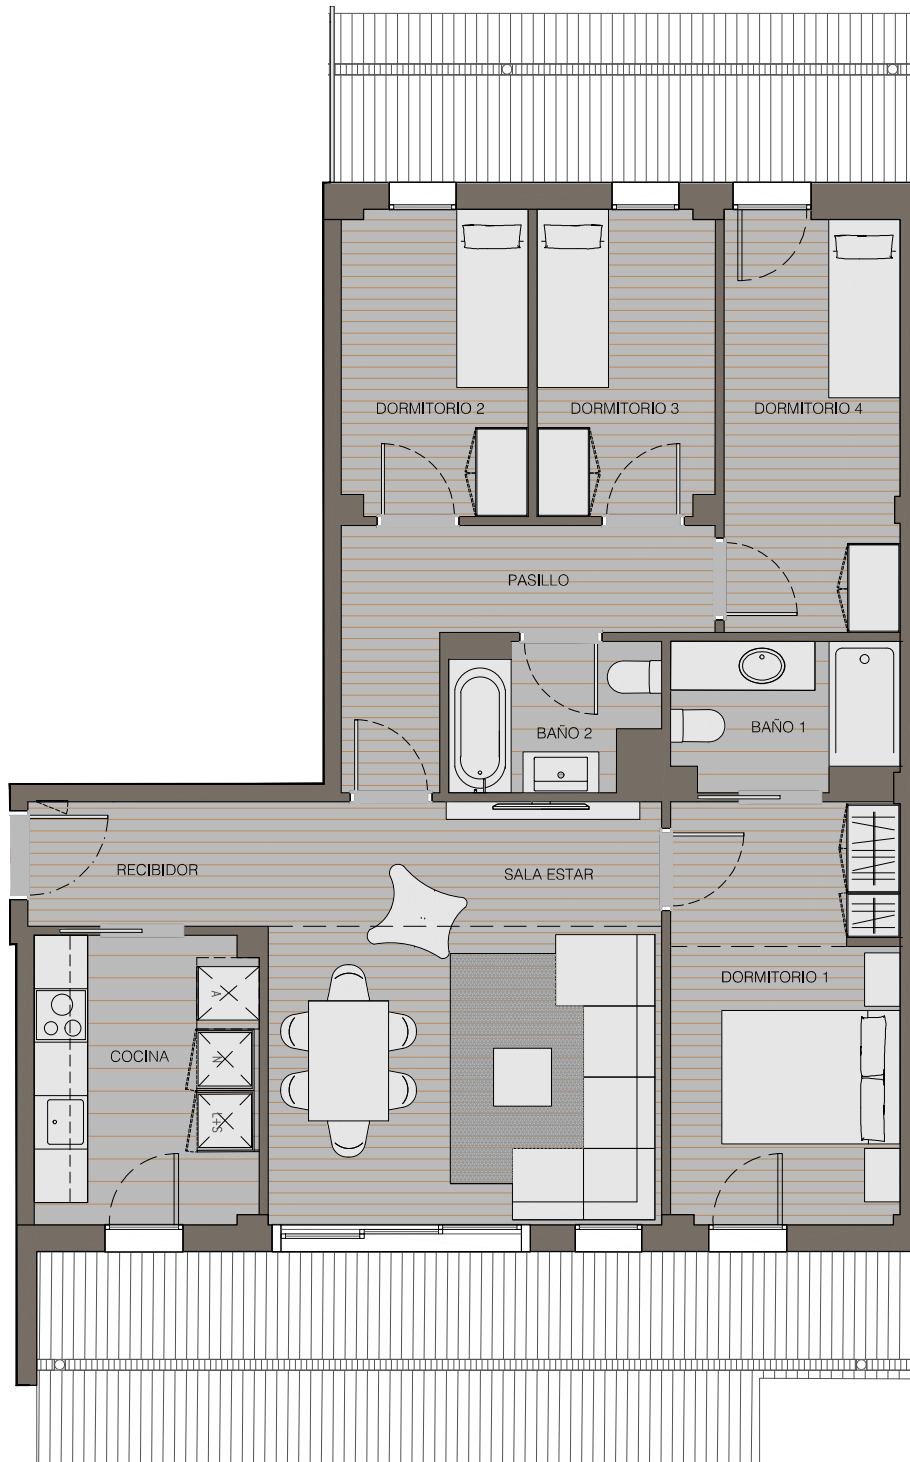

# MARINA PARK - RM 3

CARRER COBALT 116, 118, 120  
L'HOSPITALET DE LLOBREGAT

## BLOQUE M6 ESCALERA B PLANTA 5\_PUERTA 1

	P05
	PUERTAS
	1ª
BLOQUE M6 ESCALERA B	ÁTICO 8
RECIBIDOR -R	3,78
SALA ESTAR -S	20,98
COCINA -K	8,12
PASO -P	7,03
DORMITORIO 1 -D1	12,14
DORMITORIO 2 -D2	7,15
DORMITORIO 3 -D3	6,81
DORMITORIO 4 -D4	9,19
BAÑO 1 -B1	4,05
BAÑO 2 -B2	3,36
LAVADERO -L	
TERRAZA 1	23
TERRAZA 2	13,07
SUP. ÚTIL TOTAL	82,81
SUP. CONSTRUIDA	96,84
TERRAZA TOTAL	36,07