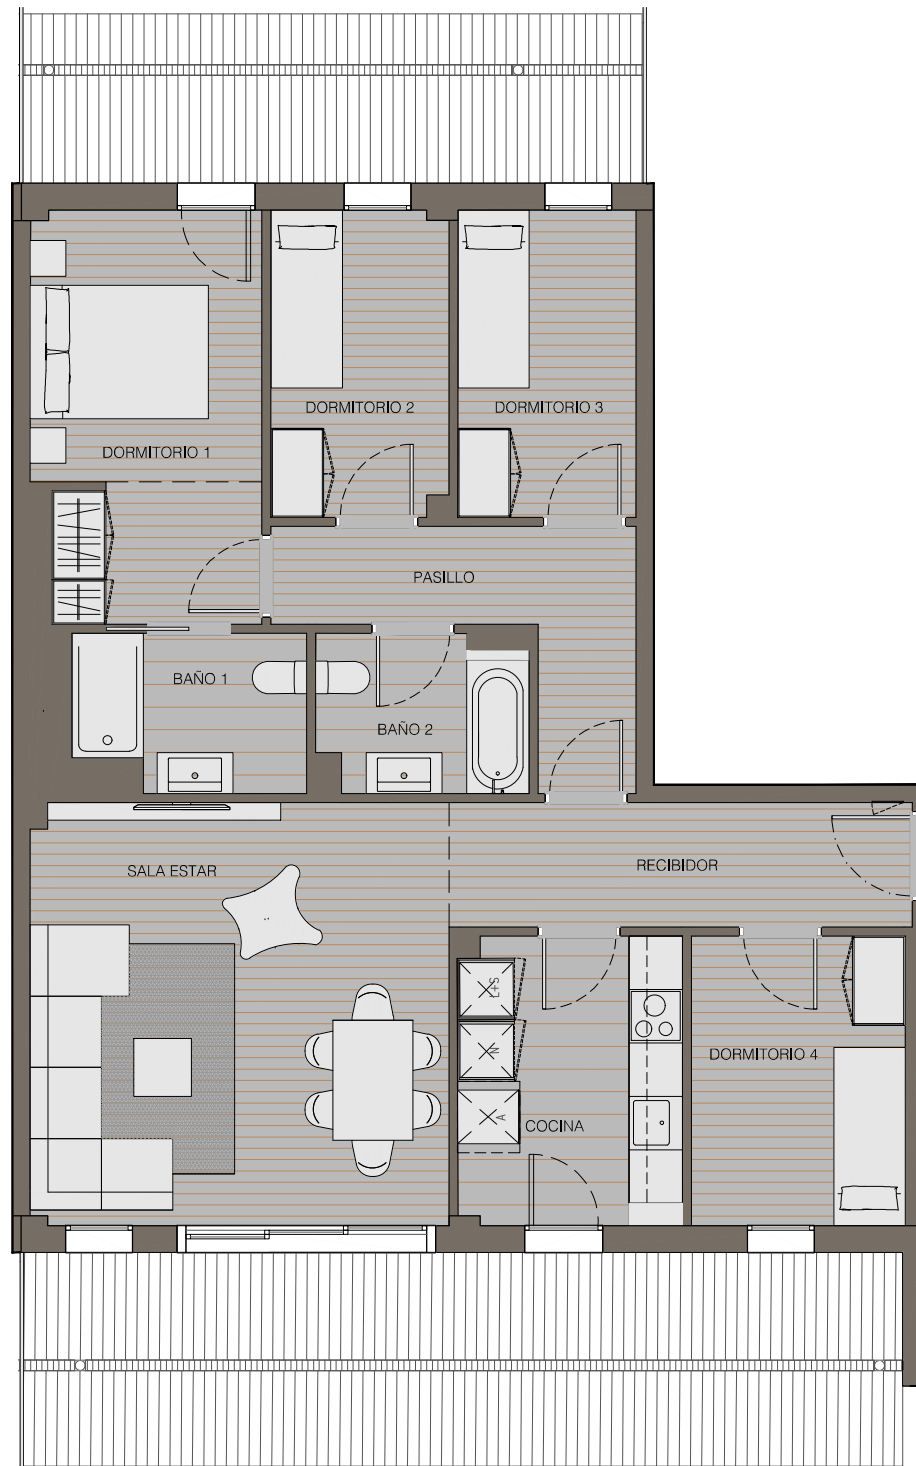

MARINA PARK - RM 3

CARRER COBALT 116, 118, 120
L'HOSPITALET DE LLOBREGAT

BLOQUE M6 ESCALERA B PLANTA 5_PUERTA 3

	P05
	PUERTAS 3ª
BLOQUE M6 ESCALERA 3	AT CO 10
RECIBIDOR -F	7,28
SALA ESTAR -S	22,24
COCINA -K	8,12
PASO -P	6,6
DORMITORIO 1 -D1	11,6
DORMITORIO 2 -D2	6,81
DORMITORIO 3 -D3	6,9
DORMITORIO 4 -D4	7,79
BAÑO 1 -B1	4,42
BAÑO 2 -B2	4,04
LAVADERO -L	
TERRAZA 1	24,87
TERRAZA 2	13,87
SUP. ÚTIL TOTAL	85,8
SUP. CONSTRUIDA	99,83
TERRAZA TOTAL	38,54