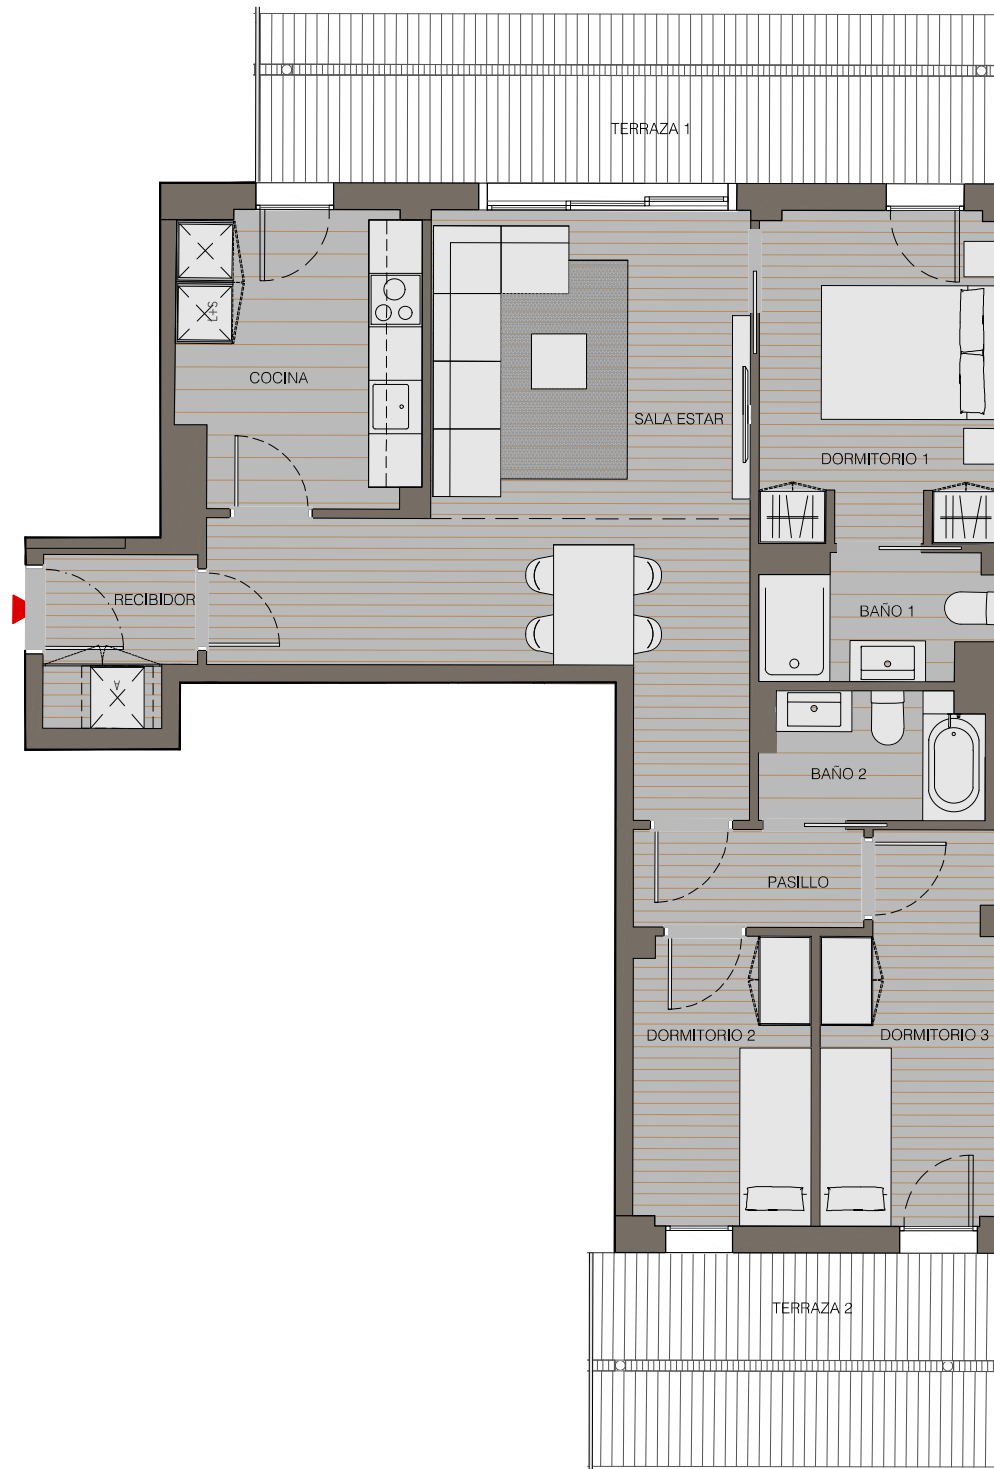

## BLOQUE M6 ESCALERA A PLANTA 5\_PUERTA 4

	P05
	PLERTAS
	4º
BLOQUE M6 ESCALERA A	ÁTICO 7
RECIBIDOR -R	3,02
SALA ESTAR -S	24,71
COCINA -K	8,8
PASO -P	2,85
DORMITORIO 1 -D1	10,04
DORMITORIO 2 -D2	7,98
DORMITORIO 3 -D3	6,41
DORMITORIO 4 -D4	
BAÑO 1 -B1	3,43
BAÑO 2 -B2	3,48
LAVADERO -L	
TERRAZA 1	20,52
TERRAZA 2	11,53
SUP. ÚTIL TOTAL	70,72
SUP. CONSTRUIDA	82,89
TERRAZA TOTAL	32,05